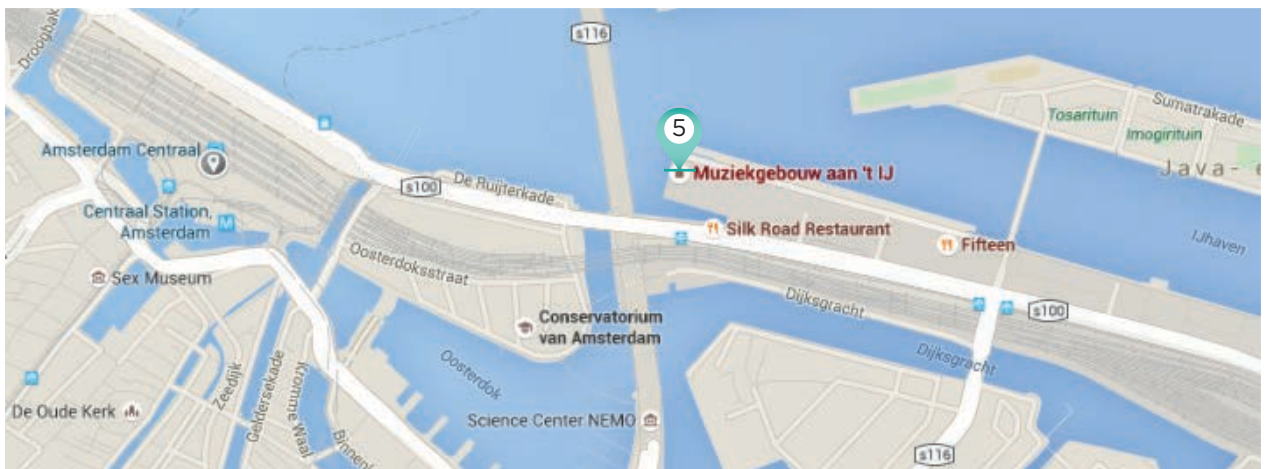

# Map & Locations

**1** OMHP (Oudemanhuispoort)  
Oudemanhuispoort 4-6, 1012 CN Amsterdam.

**2** Media Studies BG1  
Turfdraagsterpad 9, 1012 XT, Amsterdam.

**3** Perdu Literary Theatre  
Kloveniersburgwal 86, 1012 CZ Amsterdam.

**4** Universiteitstheater / University Theater (UT)  
Nieuwe Doelenstraat 16, 1012 CP, Amsterdam.

**5** Muziekgebouw aan 't IJ  
Piet Heinkade 1, 1019, BR, Amsterdam.