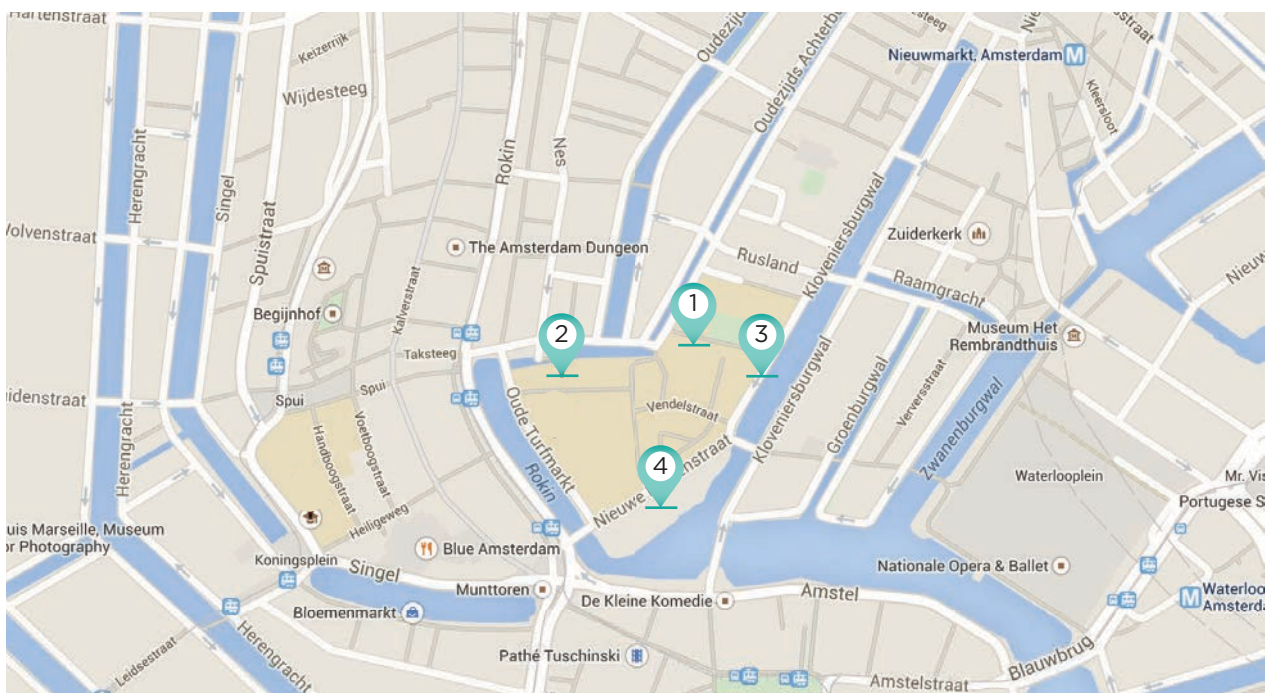

# Map & Locations

1 OMHP (Oudemanhuispoort)  
Oudemanhuispoort 4-6, 1012 CN Amsterdam.

2 Media Studies BG1  
Turfdraagsterpad 9, 1012 XT, Amsterdam.

3 Perdu Literary Theatre  
Kloveniersburgwal 86, 1012 CZ Amsterdam.

4 Universiteitstheater / University Theater (UT)  
Nieuwe Doelenstraat 16, 1012 CP, Amsterdam.

5 Muziekgebouw aan 't IJ  
Piet Heinkade 1, 1019, BR, Amsterdam.