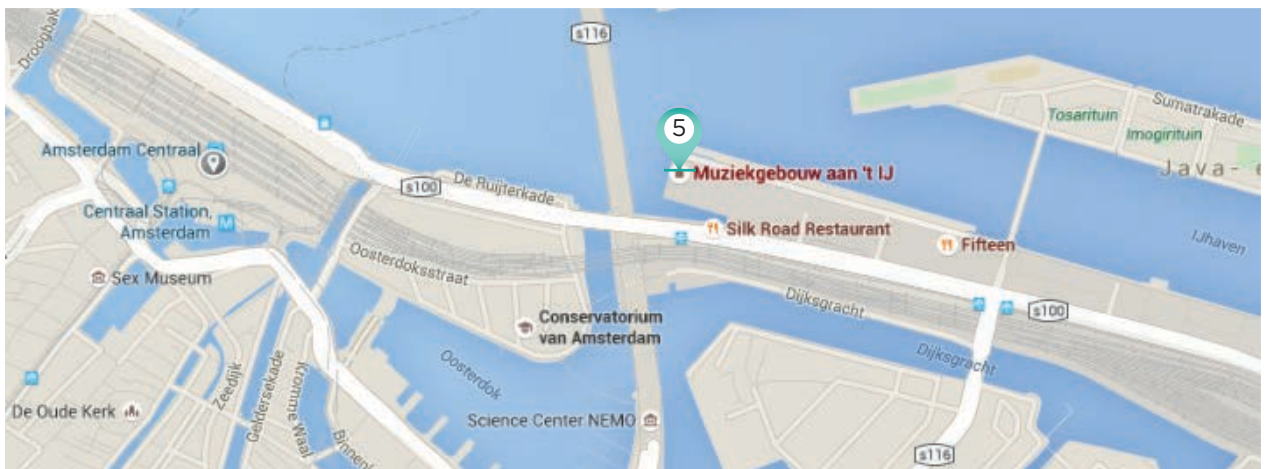

# Map & Locations

1 OMHP (Oudemanhuispoort)  
Oudemanhuispoort 4-6, 1012 CN Amsterdam.

2 Media Studies BG1  
Turfdraagsterpad 9, 1012 XT, Amsterdam.

3 Perdu Literary Theatre  
Kloveniersburgwal 86, 1012 CZ Amsterdam.

4 Universiteitstheater / University Theater (UT)  
Nieuwe Doelenstraat 16, 1012 CP, Amsterdam.

5 Muziekgebouw aan 't IJ  
Piet Heinkade 1, 1019, BR, Amsterdam.