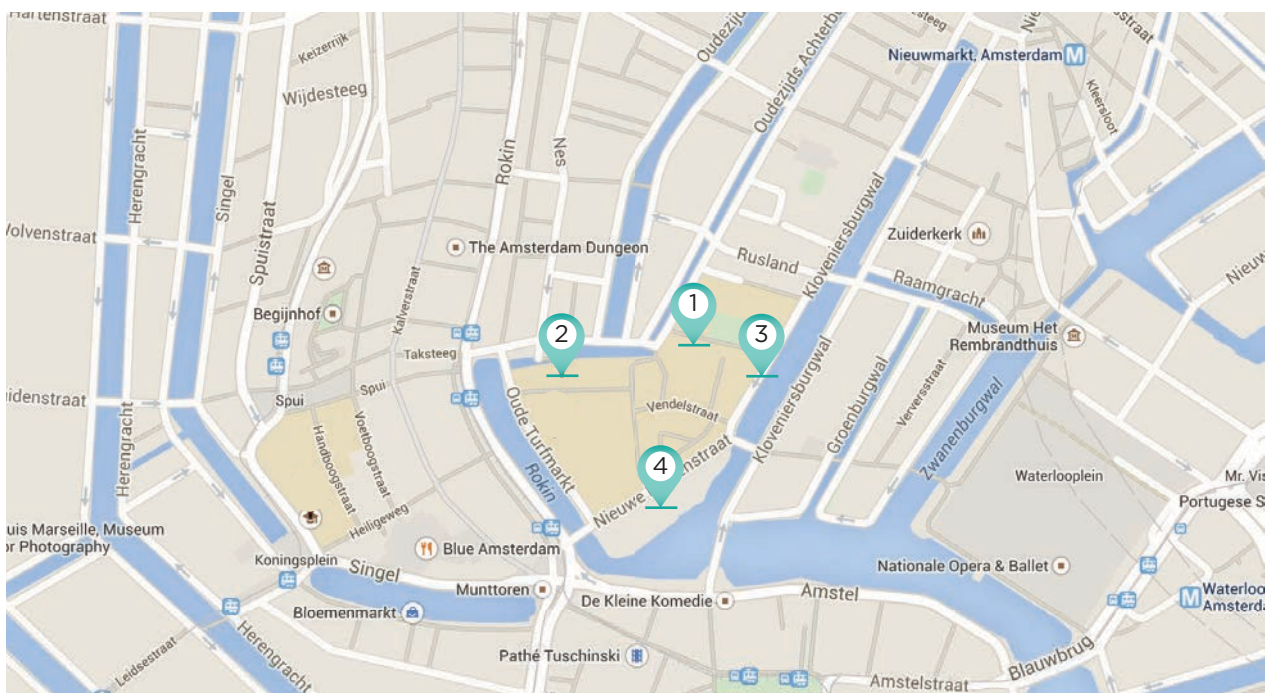

# Map & Locations

**1** OMHP (Oudemanhuispoort)  
Oudemanhuispoort 4-6, 1012 CN Amsterdam.

**2** Media Studies BG1  
Turfdraagsterpad 9, 1012 XT, Amsterdam.

**3** Perdu Literary Theatre  
Kloveniersburgwal 86, 1012 CZ Amsterdam.

**4** Universiteitstheater / University Theater (UT)  
Nieuwe Doelenstraat 16, 1012 CP, Amsterdam.

**5** Muziekgebouw aan 't IJ  
Piet Heinkade 1, 1019, BR, Amsterdam.